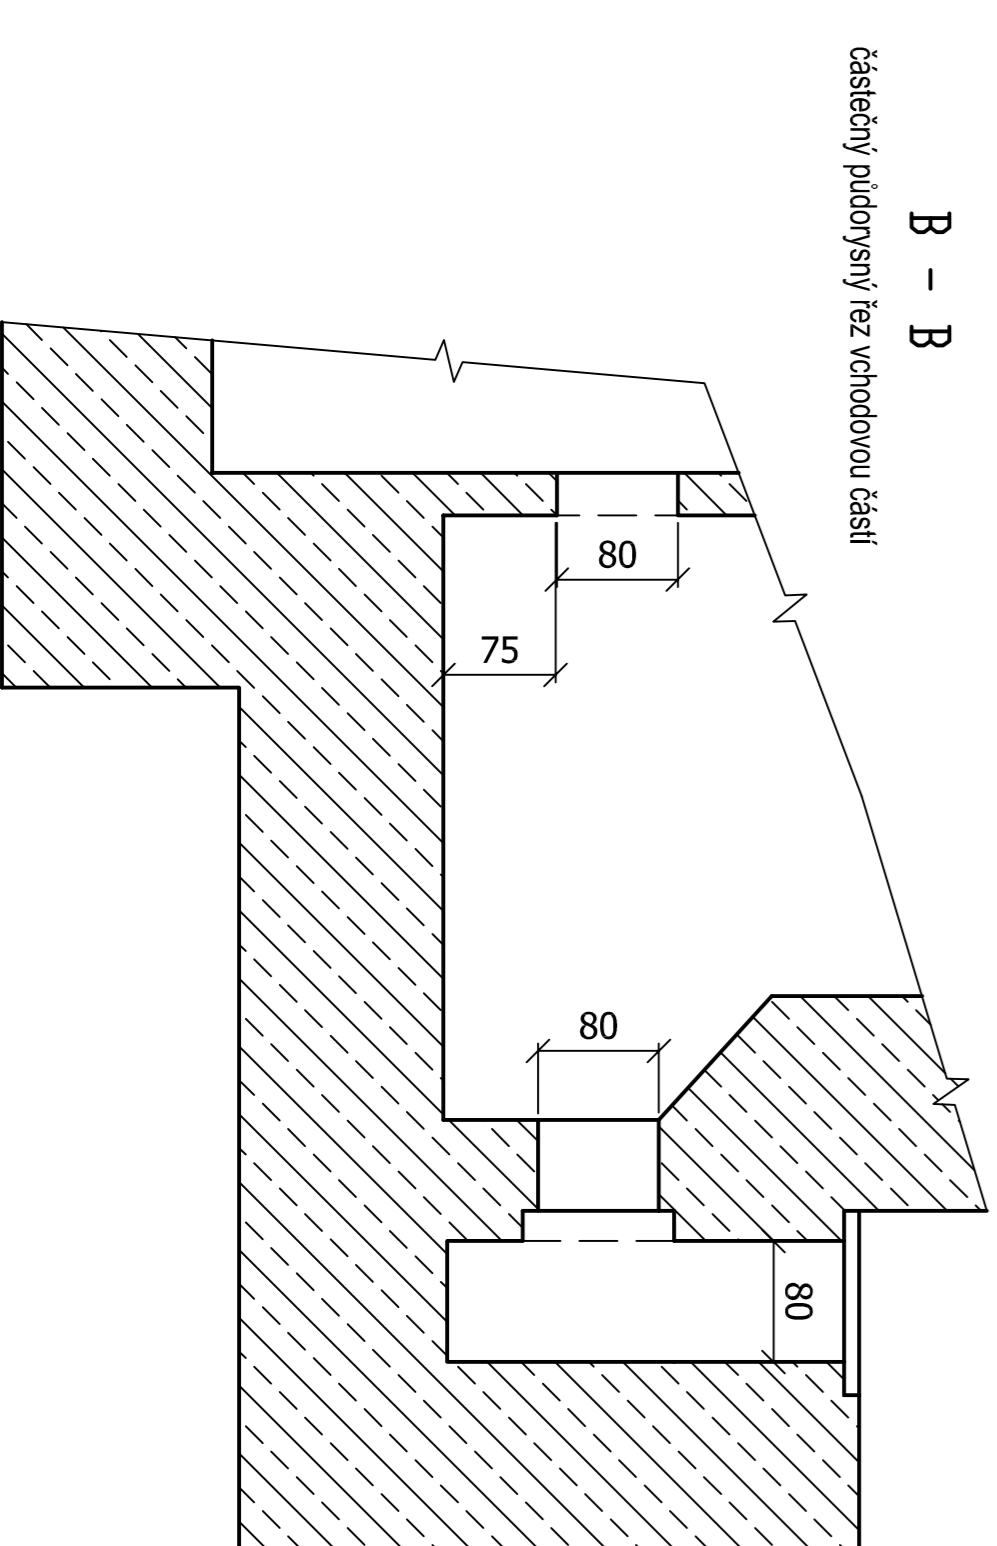

JEDNOSTRANNÁ STROJOVNA S POZOROVATELNOU - "PIXLE"

"Motorisierte Deckung mit Beobachtungsstand"
 objekt pro obsluhu německé vojenské střelnice

SS - Truppenübungsplatz Beneschau - Kampfbahn III Chleb

objekt č.7 - nedokompletný - střední odolnost - lokalita Chleby - východ - u kóty 321 m

měřitko 1 : 50
 rozměry uvedeny v cm
 rozměry v závorkách jsou vypočtené
 na základě terénního průzkumu z 21.12.2007
 měřil a kreslil Petr Kos, Praha, 2007