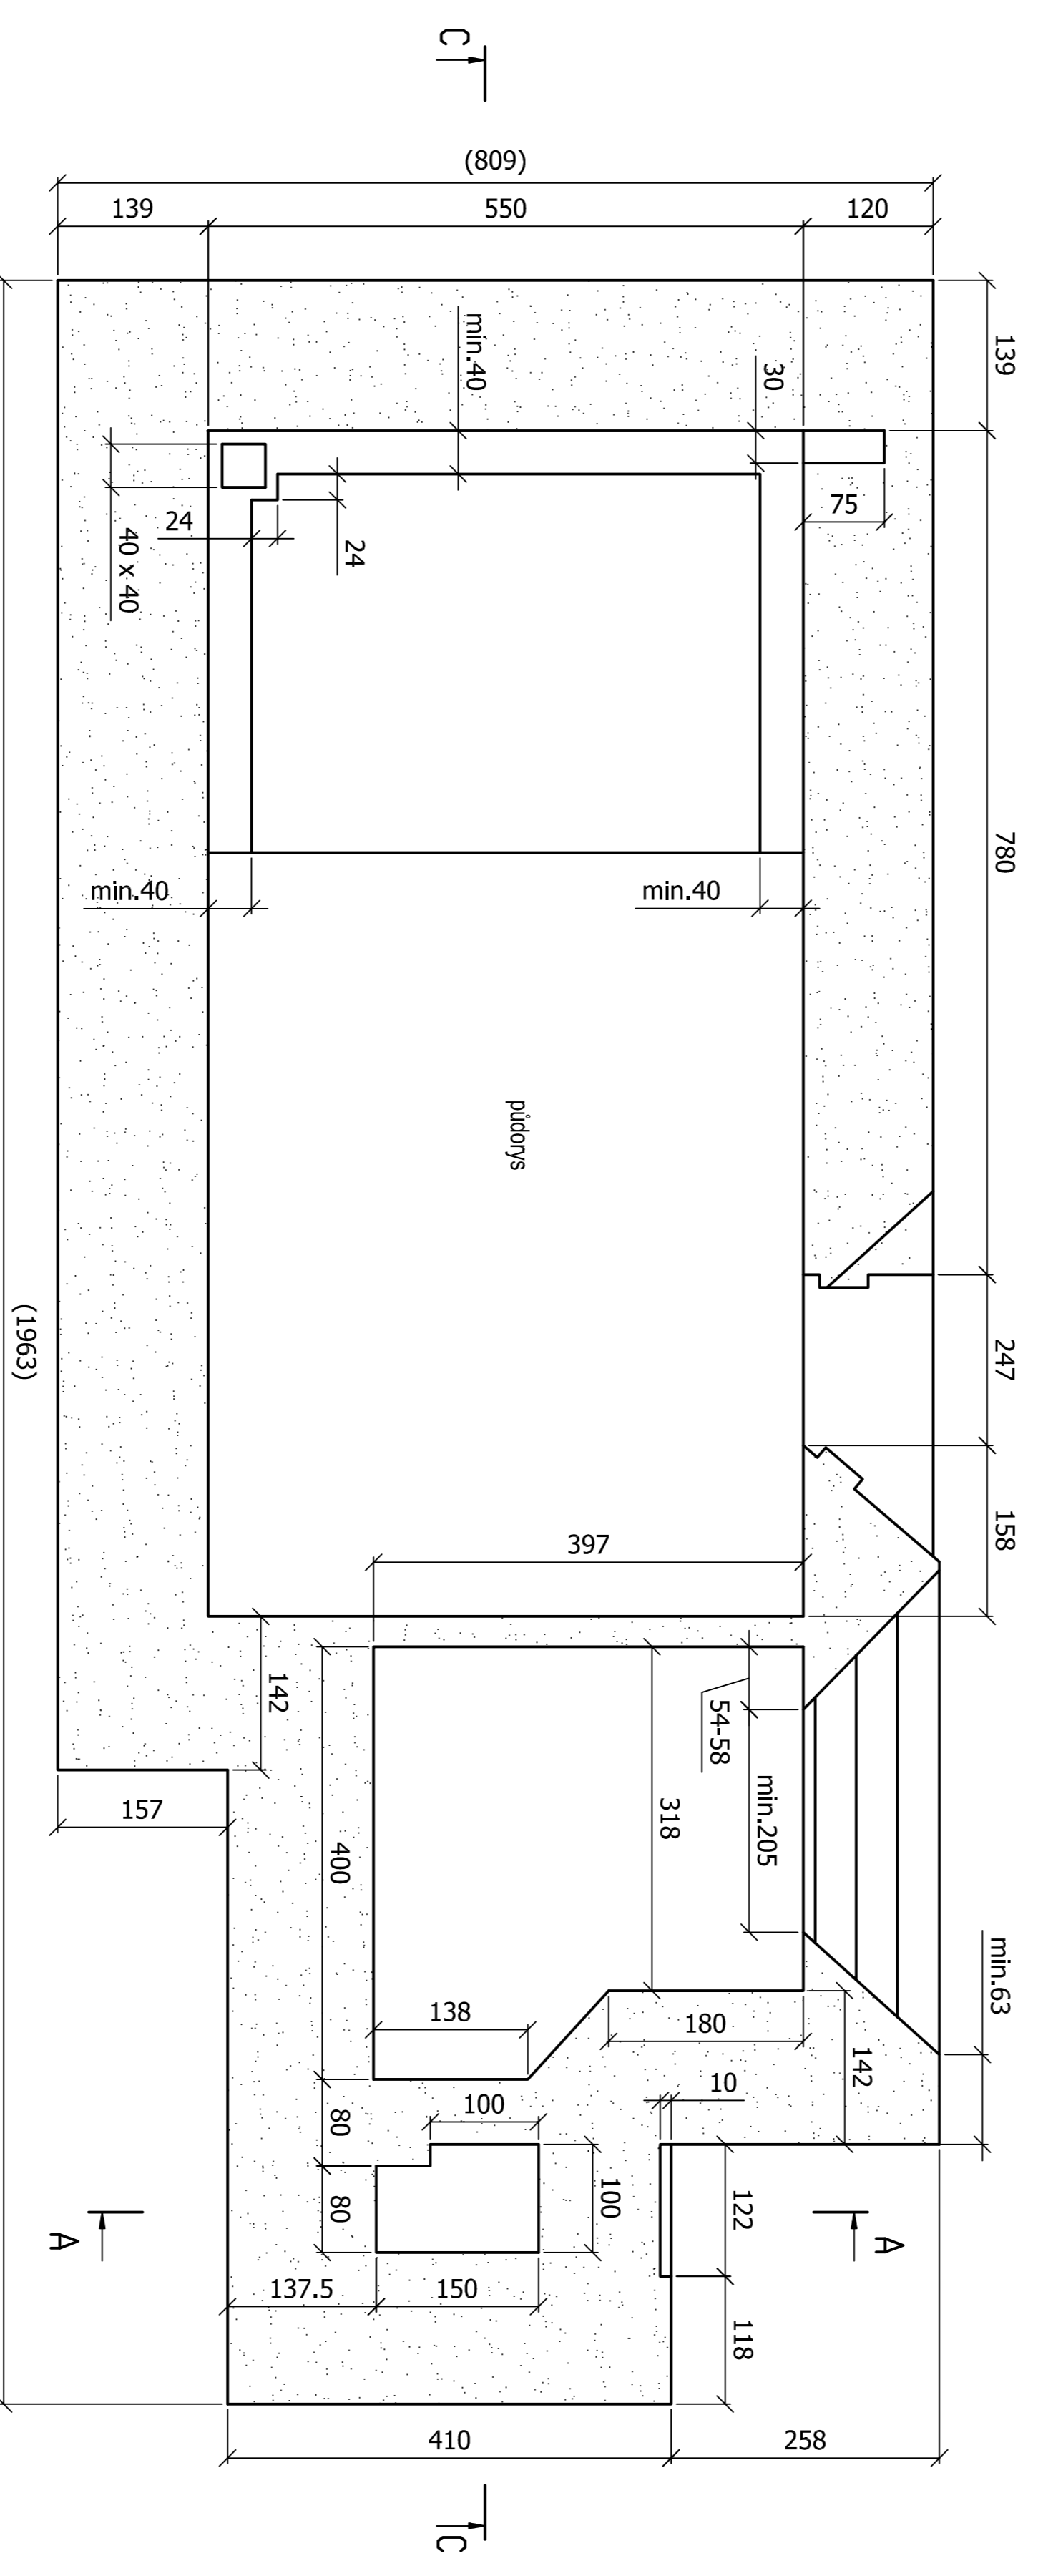

JEDNOSTRANNÁ STROJOVNA S POZOROVATELNOU - "PIXLE"

"Motorisierte Deckung mit Beobachtungsstand"
 objekt pro obsluhu německé vojenské střelnice

SS - Truppenübungsplatz Beneschau - Kampfbahn III Chleb

objekt č.7 - nedokompletný - střední odolnost - lokalita Chleby - východ - u kóty 321 m

měřitko 1 : 50
 rozměry uvedeny v cm
 rozměry v závorkách jsou vypočtené
 na základě terénního průzkumu z 21.12.2007
 měřil a kreslil Petr Kos, Praha, 2007