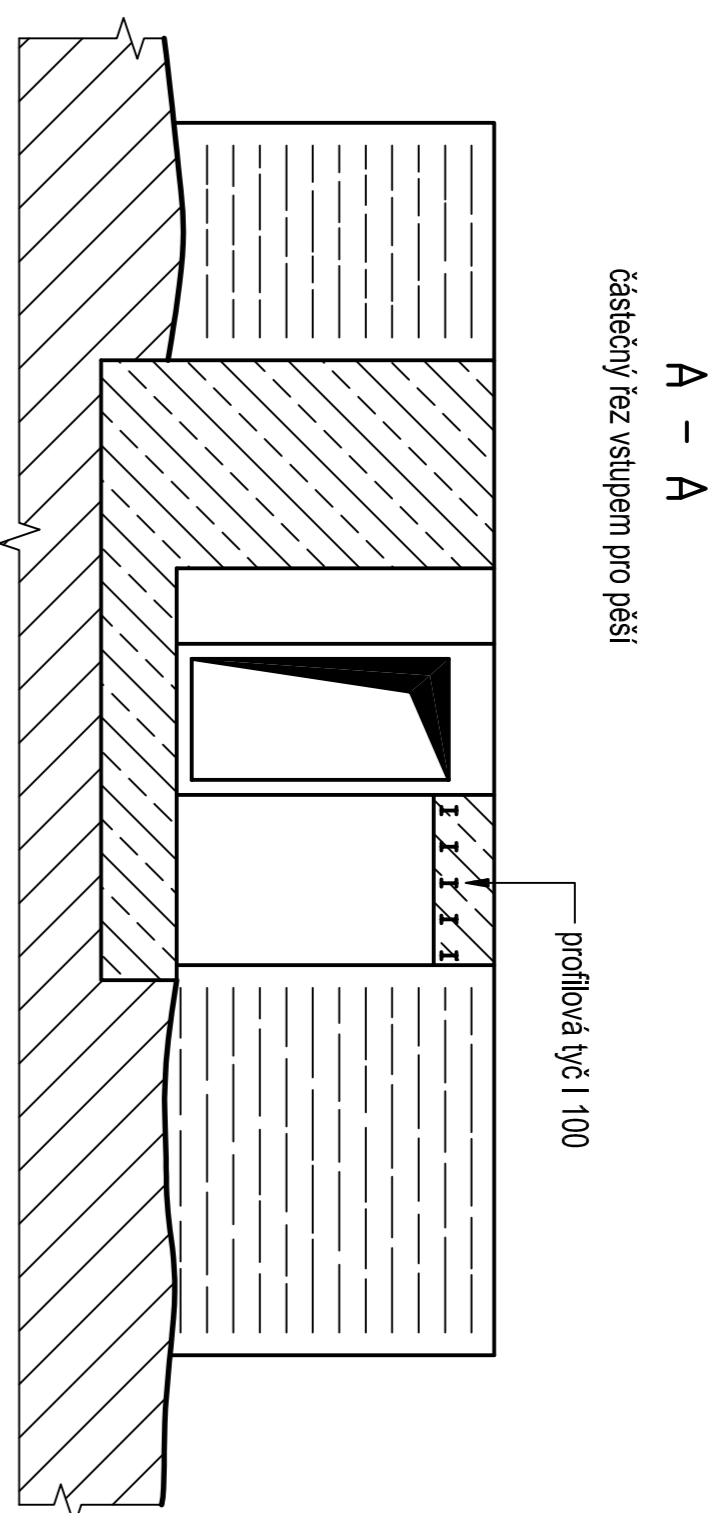

JEDNOSTRANNÁ STROJOVNA S POZOROVATELNOU - "PIXLE"

"Motorisierte Deckung mit Beobachtungsstand"
 objekt pro obsluhu německé vojenské střelnice

SS - Truppenübungsplatz Beneschau - Kampfbahn III Chleb

objekt č.7 - nedokompletný - střední odolnost - lokalita Chleby - východ - u kóty 321 m

měřitko 1 : 50
 rozměry uvedeny v cm
 rozměry v závorkách jsou vypočtené
 na základě terénního průzkumu z 21.12.2007
 měřil a kreslil Petr Kos, Praha, 2007