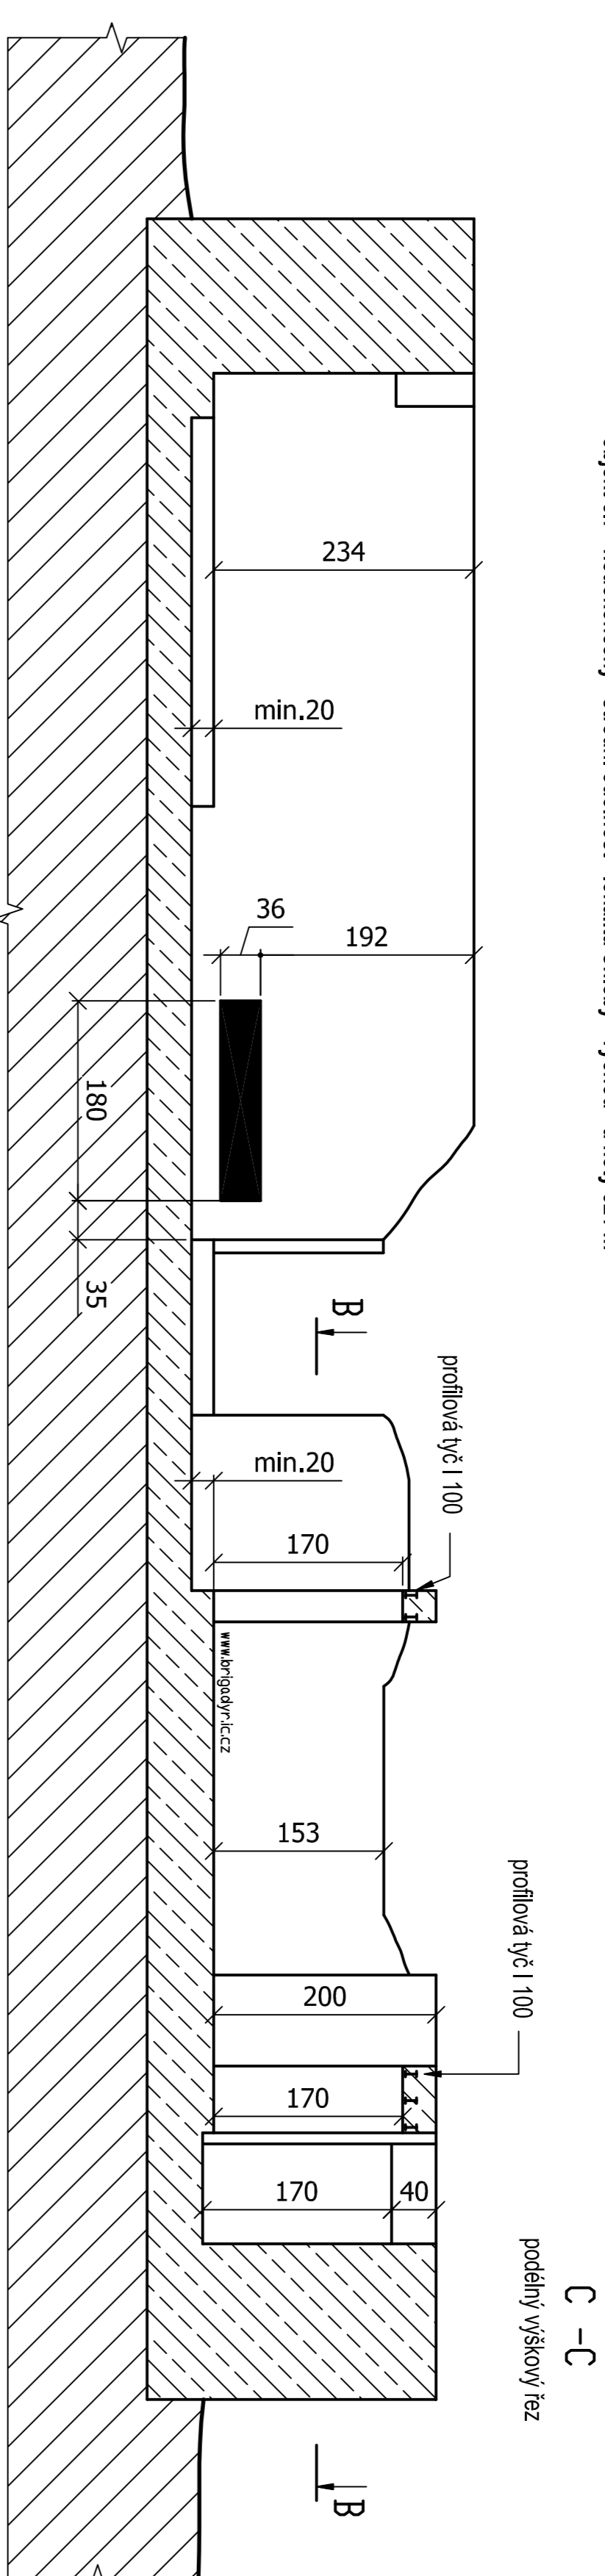

JEDNOSTRANNÁ STROJOVNA S POZOROVATELNOU - "PIXLE"

"Motorisierte Deckung mit Beobachtungsstand"
 objekt pro obsluhu německé vojenské střelnice

SS - Truppenübungsplatz Beneschau - Kampfbahn III Chleb

objekt č.7 - nedokompletný - střední odolnost - lokalita Chleby - východ - u kóty 321 m

měřitko 1 : 50
 rozměry uvedeny v cm
 rozměry v závorkách jsou vypočtené
 na základě terénního průzkumu z 21.12.2007
 měřil a kreslil Petr Kos, Praha, 2007