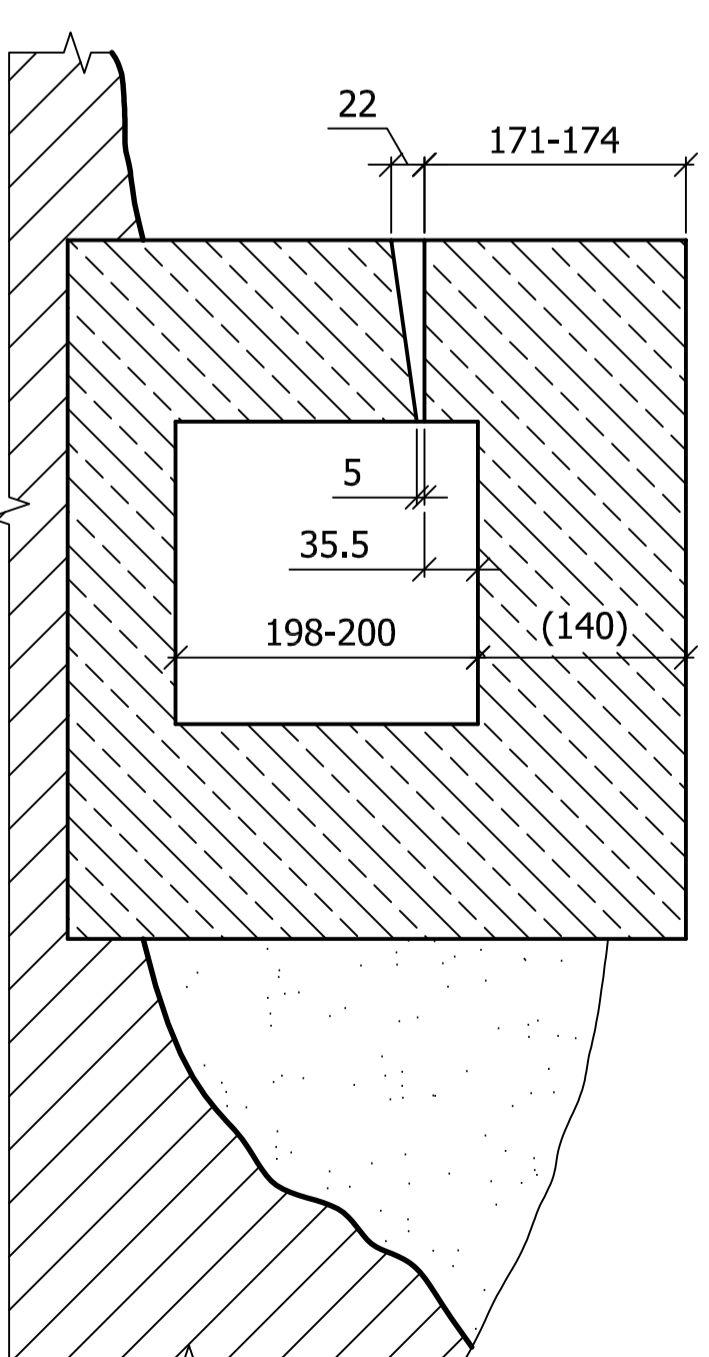

JEDNOSTRANNÁ DĚLOSTŘELECKÁ POZOROVATELNA - "PIXLE"

"Artillerie Beobachtungsstand"

objekt pro obsluhu německé vojenské střelnice

SS - Truppenubungsplatz Beneschau - Kampfbahn IV Chlístow

objekt č. 17 - střední odolnost - lokalita SZ od Václavíc - kóta 312 m

B - B
řez pozorovací místností

měřítko 1 : 50

rozměry uvedeny v cm

rozměry v závorkách jsou vypočítané

na základě terénního průzkumu z 12.2.2007

měřil a kreslil Petr Kos, Praha, 2007