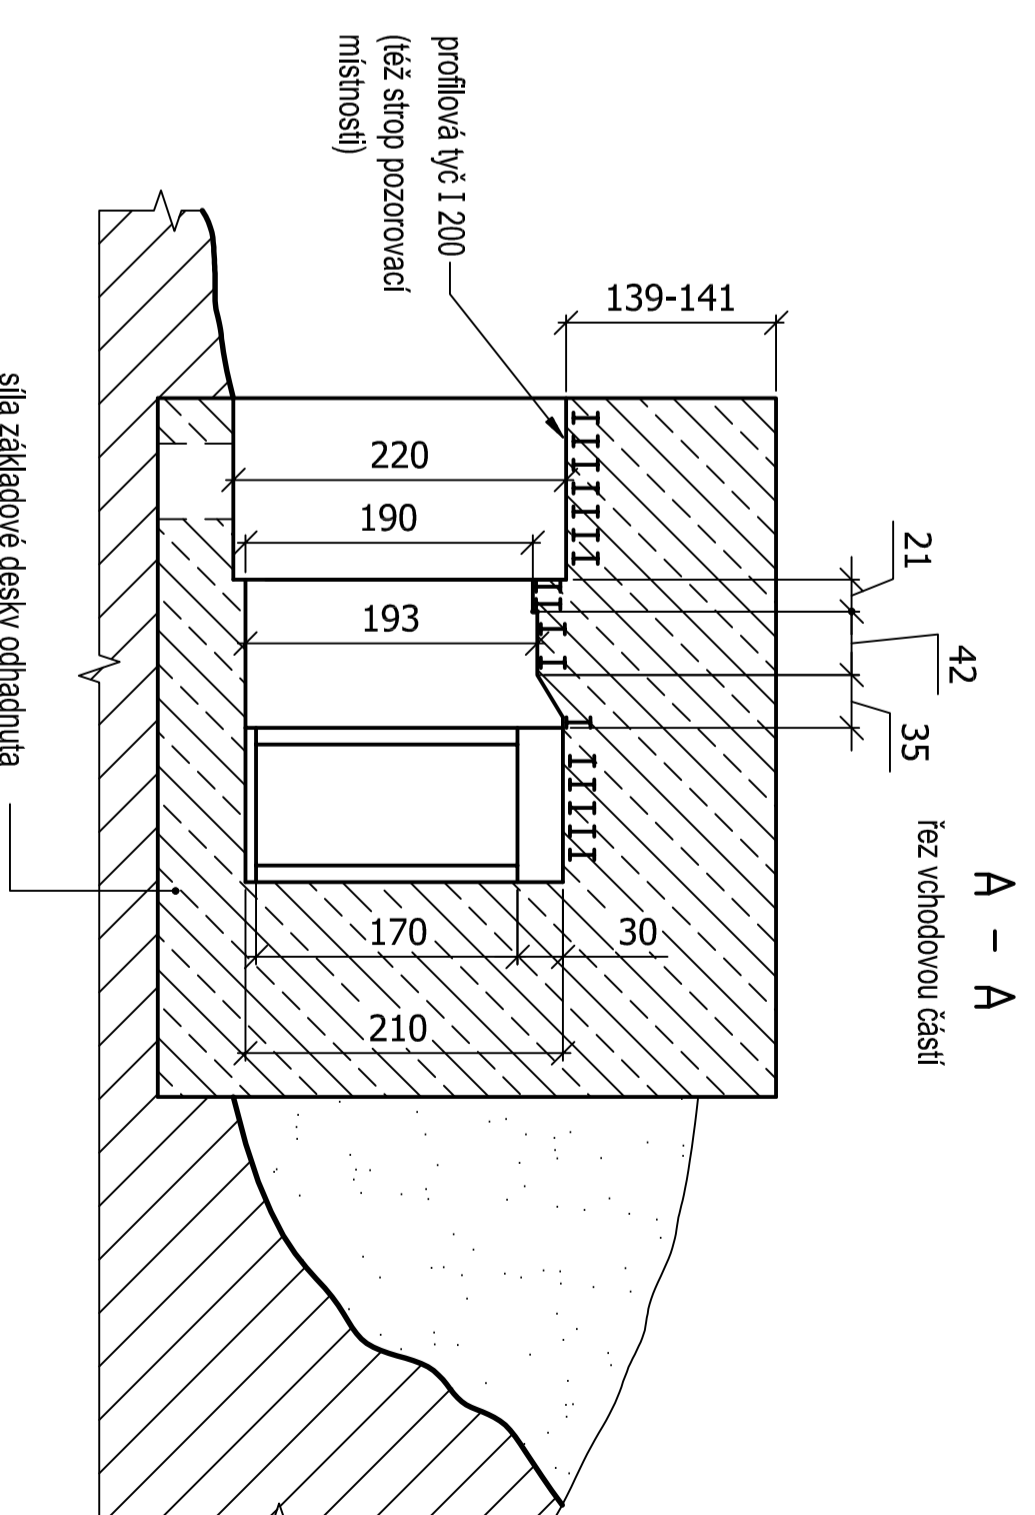

JEDNOSTRANNÁ DĚLOSTŘELECKÁ POZOROVATELNA - "PIXLE"

"Artillerie Beobachtungsstand"

objekt pro obsluhu německé vojenské střelnice

SS - Truppenubungsplatz Beneschau - Kampfbahn IV Chlístow

objekt č. 17 - střední odolnost - lokalita SZ od Václavíc - kóta 312 m

B - B
řez pozorovací místností

měřítko 1 : 50

rozměry uvedeny v cm

rozměry v závorkách jsou vypočítané

na základě terénního průzkumu z 12.2.2007

měřil a kreslil Petr Kos, Praha, 2007