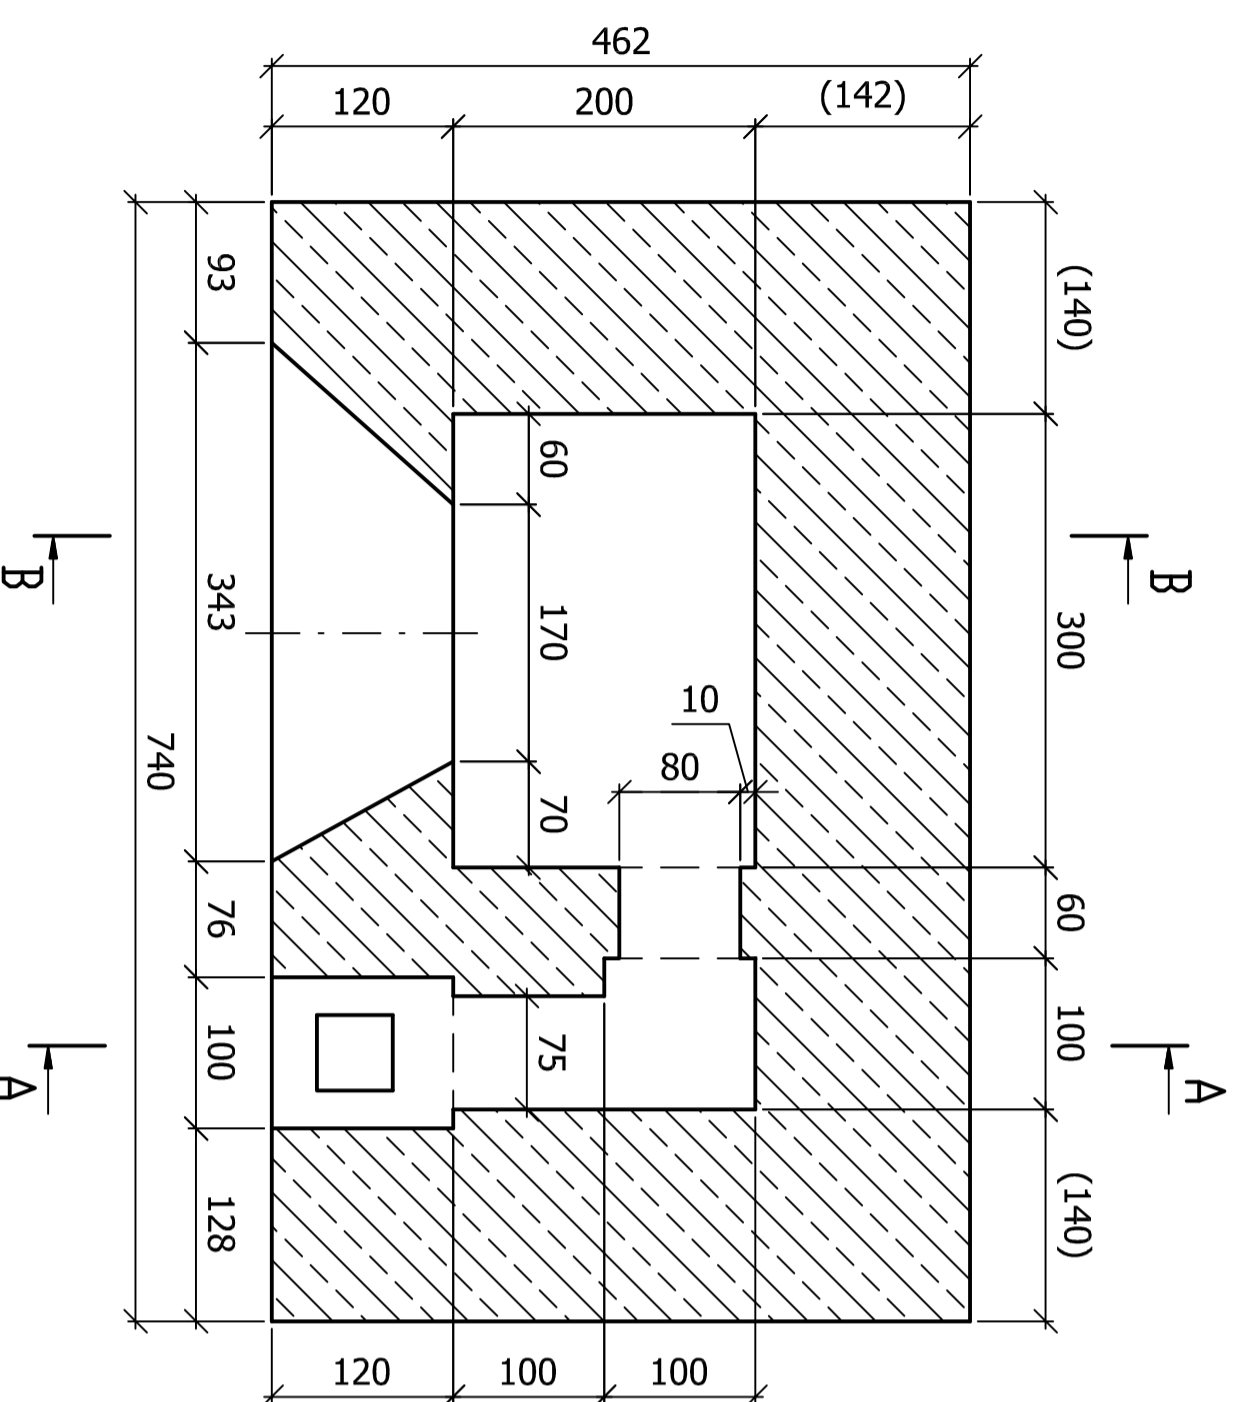

JEDNOSTRANNÁ DĚLOSTŘELECKÁ POZOROVATELNA - "PIXLE"

"Artillerie Beobachtungsstand"

objekt pro obsluhu německé vojenské střelnice

SS - Truppenubungsplatz Beneschau - Kampfbahn IV Chlístow

objekt č. 17 - střední odolnost - lokalita SZ od Václavíc - kóta 312 m

B - B
řez pozorovací místností

měřítko 1 : 50

rozměry uvedeny v cm

rozměry v závorkách jsou vypočítané

na základě terénního průzkumu z 12.2.2007

měřil a kreslil Petr Kos, Praha, 2007