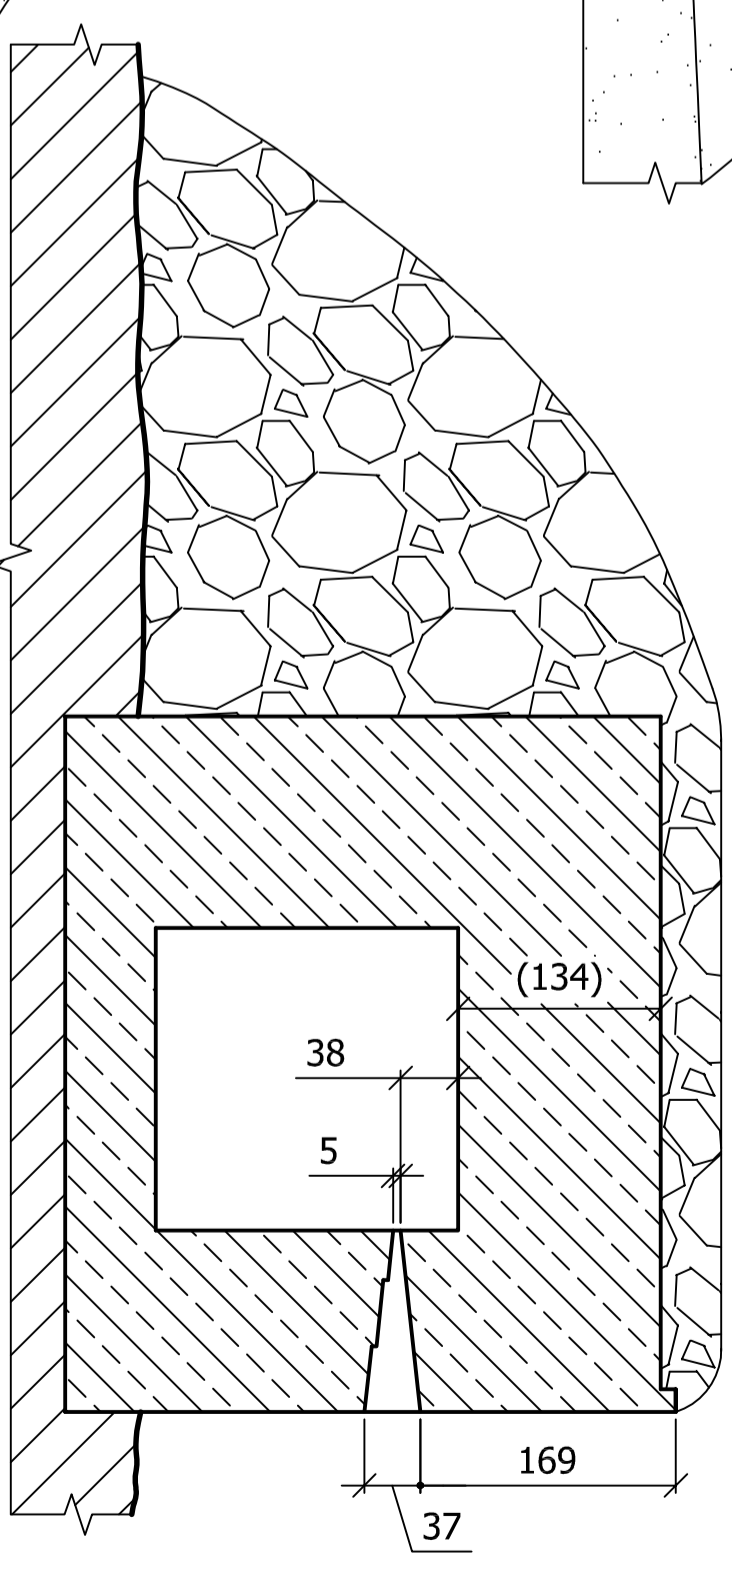

# JEDNOSTRANNÁ DÉLOSTŘELECKÁ POZOROVATELNA

"Artillerie Beobachtungsstand"

objekt pro obsluhu německé vojenské střelnice

SS - Truppenübungsplatz Beneschau - Kampfbahn IV Chlístow

objekt č.:22 - střední odolnost - lokalita Krusčany - západ - nad údolím

B - B  
řez pozorovací místností

měřítko 1 : 50

rozměry uvedeny v cm

rozměry v závorkách jsou vypočítané

na základě terénního průzkumu z 9.2.2007

měřil a kreslil Petr Kos, Praha, 2007