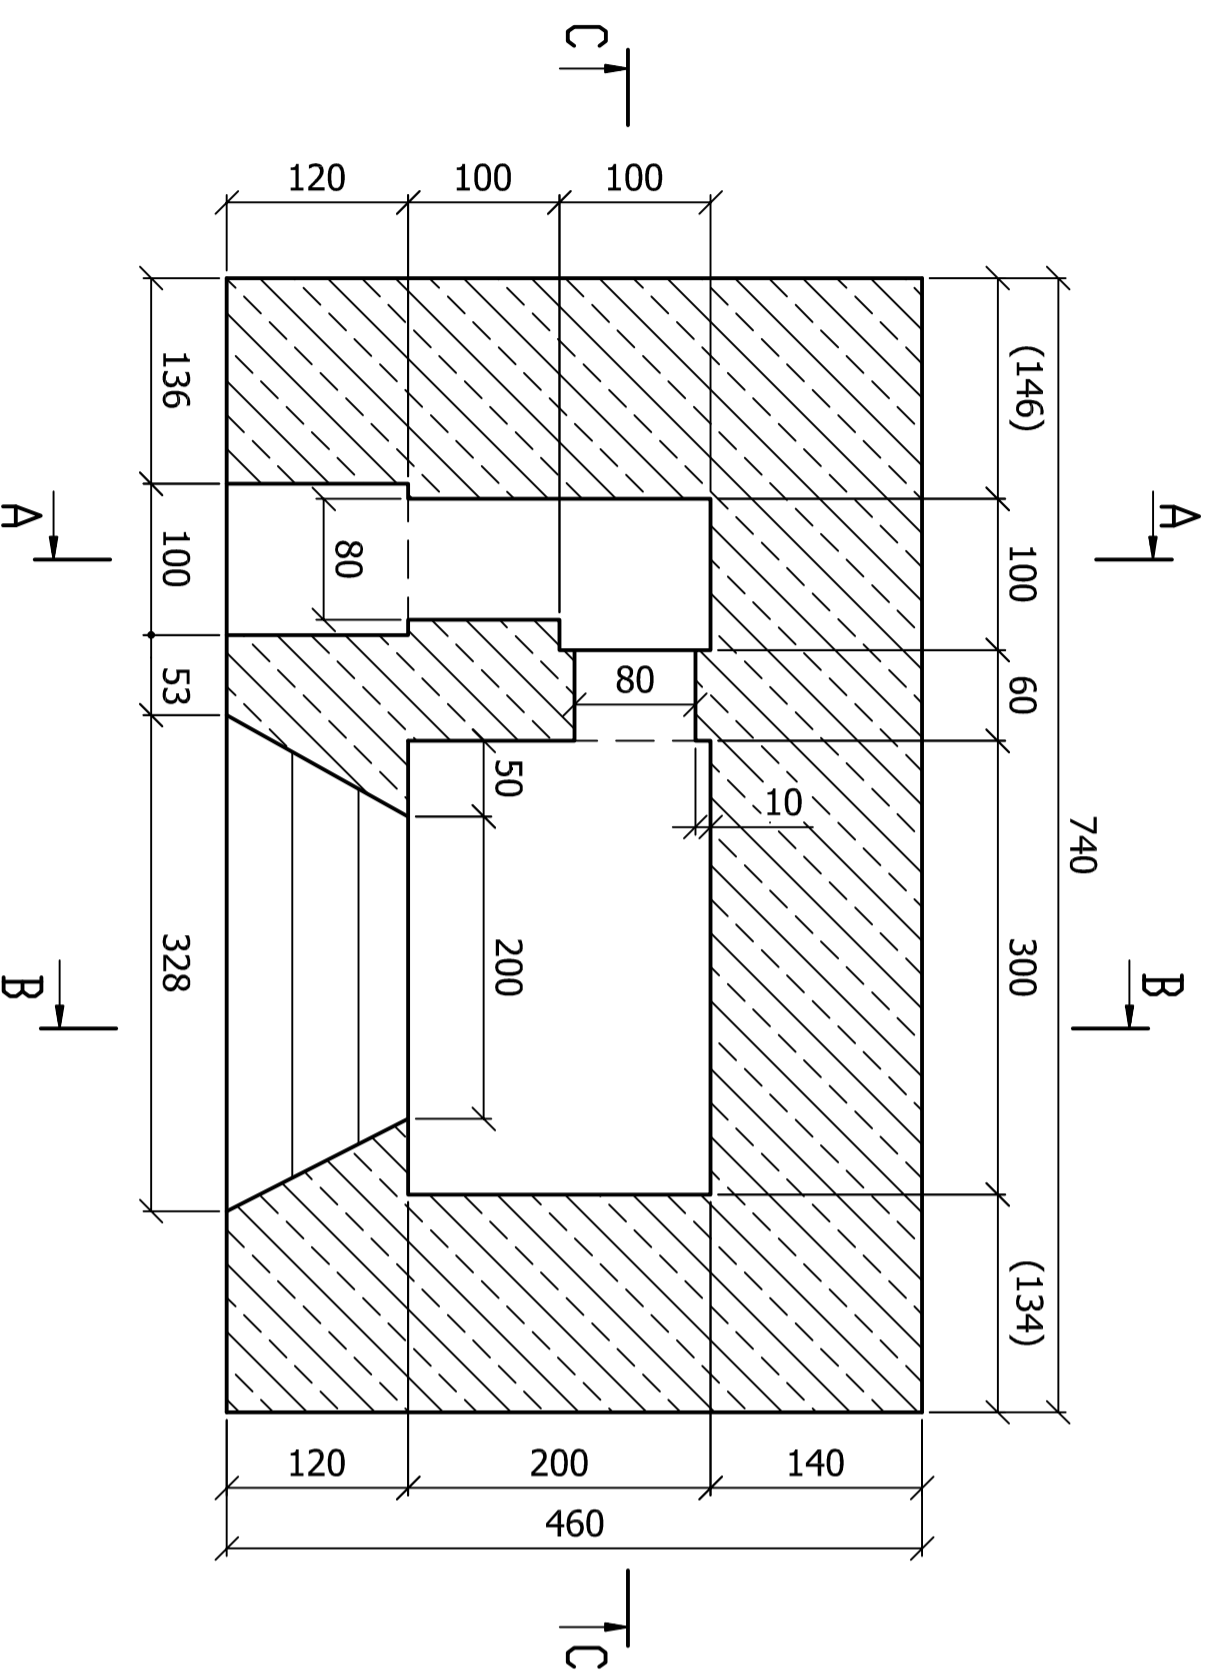

# JEDNOSTRANNÁ DÉLOSTŘELECKÁ POZOROVATELNA

"Artillerie Beobachtungsstand"

objekt pro obsluhu německé vojenské střelnice

SS - Truppenübungsplatz Beneschau - Kampfbahn IV Chlístow

objekt č.:22 - střední odolnost - lokalita Krusčany - západ - nad údolím

B - B  
řez pozorovací místností

měřítko 1 : 50

rozměry uvedeny v cm

rozměry v závorkách jsou vypočítané

na základě terénního průzkumu z 9.2.2007

měřil a kreslil Petr Kos, Praha, 2007