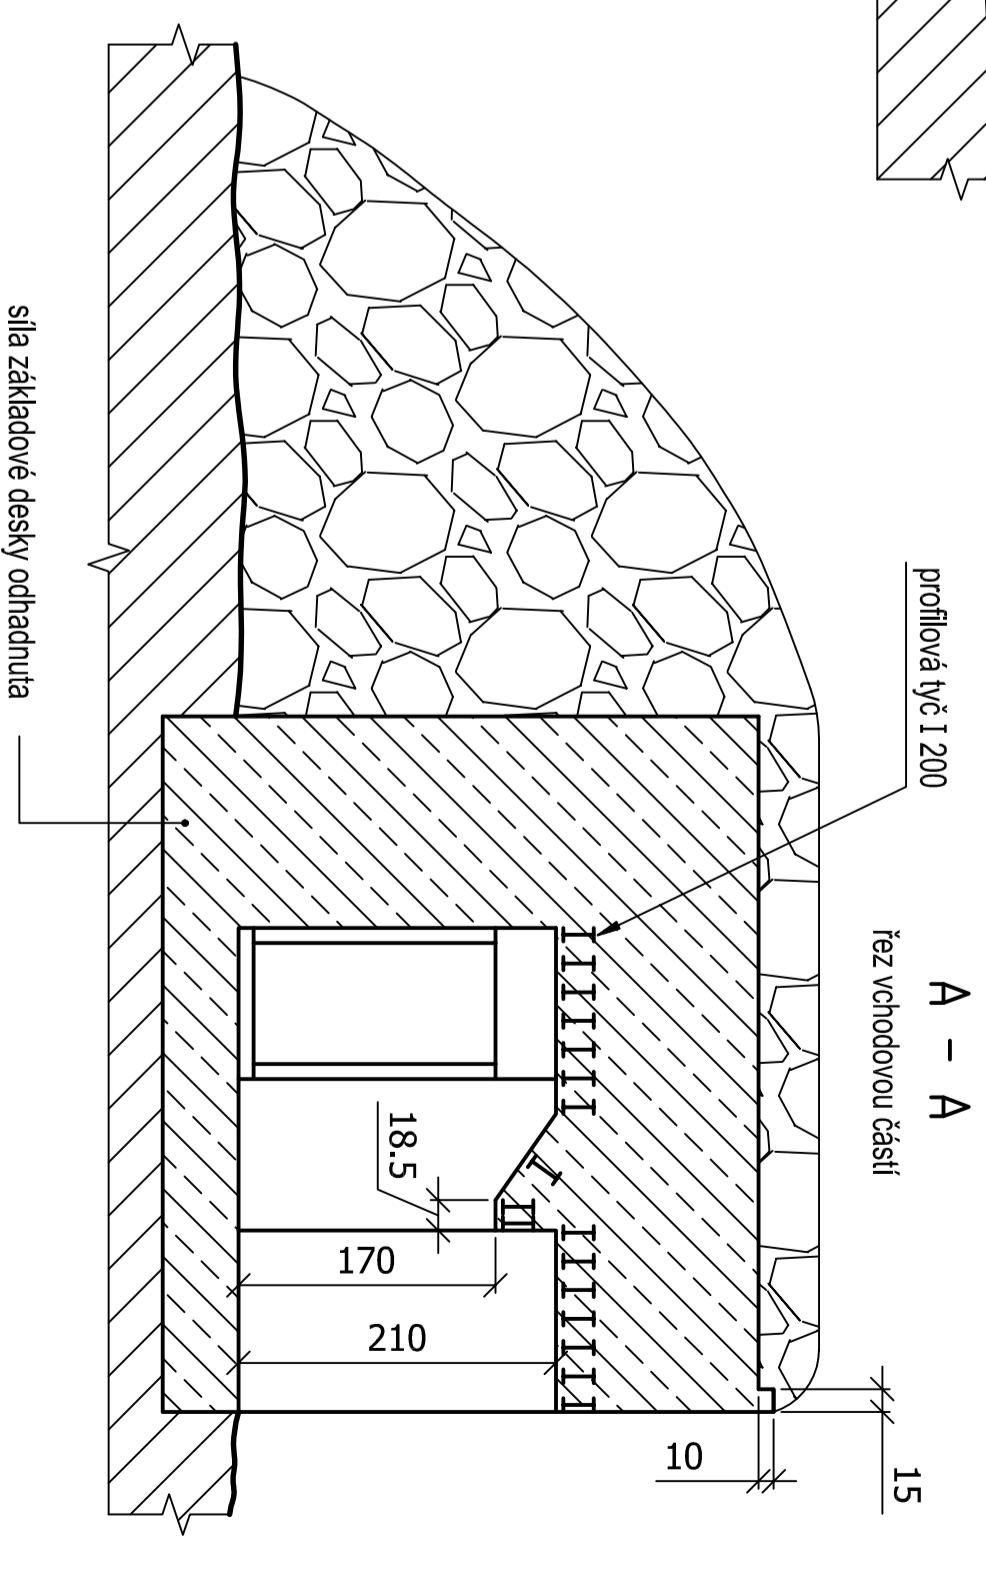

# JEDNOSTRANNÁ DÉLOSTŘELECKÁ POZOROVATELNA

"Artillerie Beobachtungsstand"

objekt pro obsluhu německé vojenské střelnice

SS - Truppenübungsplatz Beneschau - Kampfbahn IV Chlístow

objekt č.:22 - střední odolnost - lokalita Krusčany - západ - nad údolím

B - B  
řez pozorovací místností

měřítko 1 : 50

rozměry uvedeny v cm

rozměry v závorkách jsou vypočítané

na základě terénního průzkumu z 9.2.2007

měřil a kreslil Petr Kos, Praha, 2007