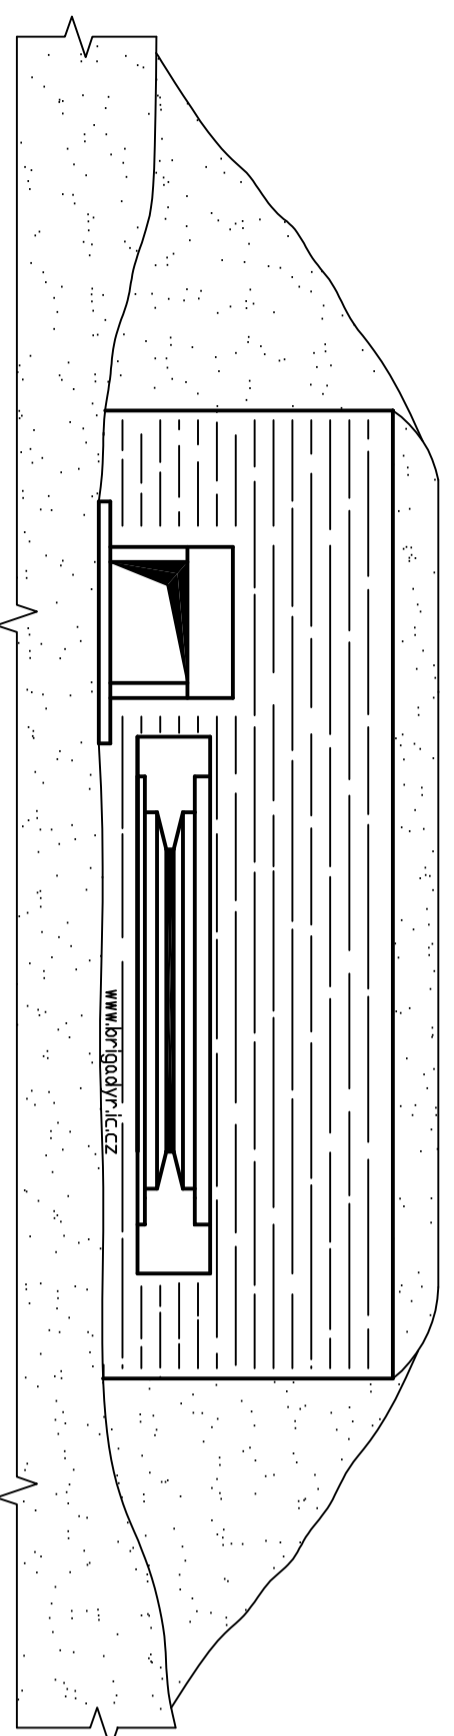

JEDNOSTRANNÁ DÉLOSTŘELECKÁ POROVATELNA - "PIXLE"

"Artillerie Beobachtungsstand"

objekt pro obsluhu německé vojenské střelnice

SS - Truppenübungsplatz Beneschau - Kampfbahn IV Chilstow

objekt č.9 - nízká odolnost - lokalita Úročnice - jih - rybník

měřítko 1 : 50

rozměry uvedeny v cm

rozměry v závorkách jsou vypočtené
na základě terénního průzkumu z 12.2.2007

měřil a kreslil Petr Kos, Praha, 2007