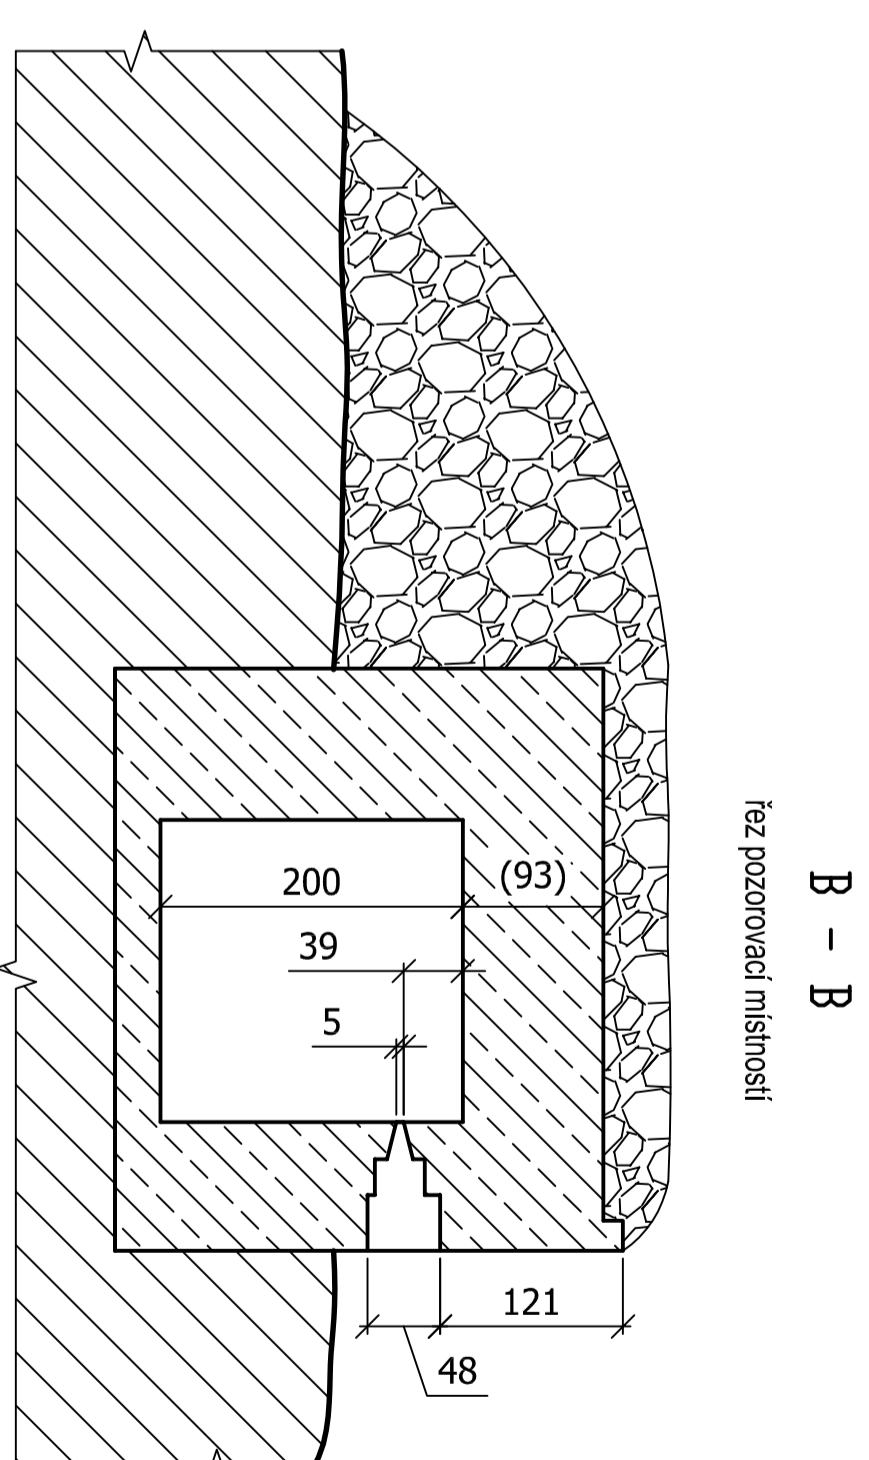

JEDNOSTRANNÁ DÉLOSTŘELECKÁ POROVATELNA - "PIXLE"

"Artillerie Beobachtungsstand"

objekt pro obsluhu německé vojenské střelnice

SS - Truppenübungsplatz Beneschau - Kampfbahn IV Chilstow

objekt č.9 - nízká odolnost - lokalita Úročnice - jih - rybník

měřítko 1 : 50

rozměry uvedeny v cm

rozměry v závorkách jsou vypočtené
na základě terénního průzkumu z 12.2.2007

měřil a kreslil Petr Kos, Praha, 2007