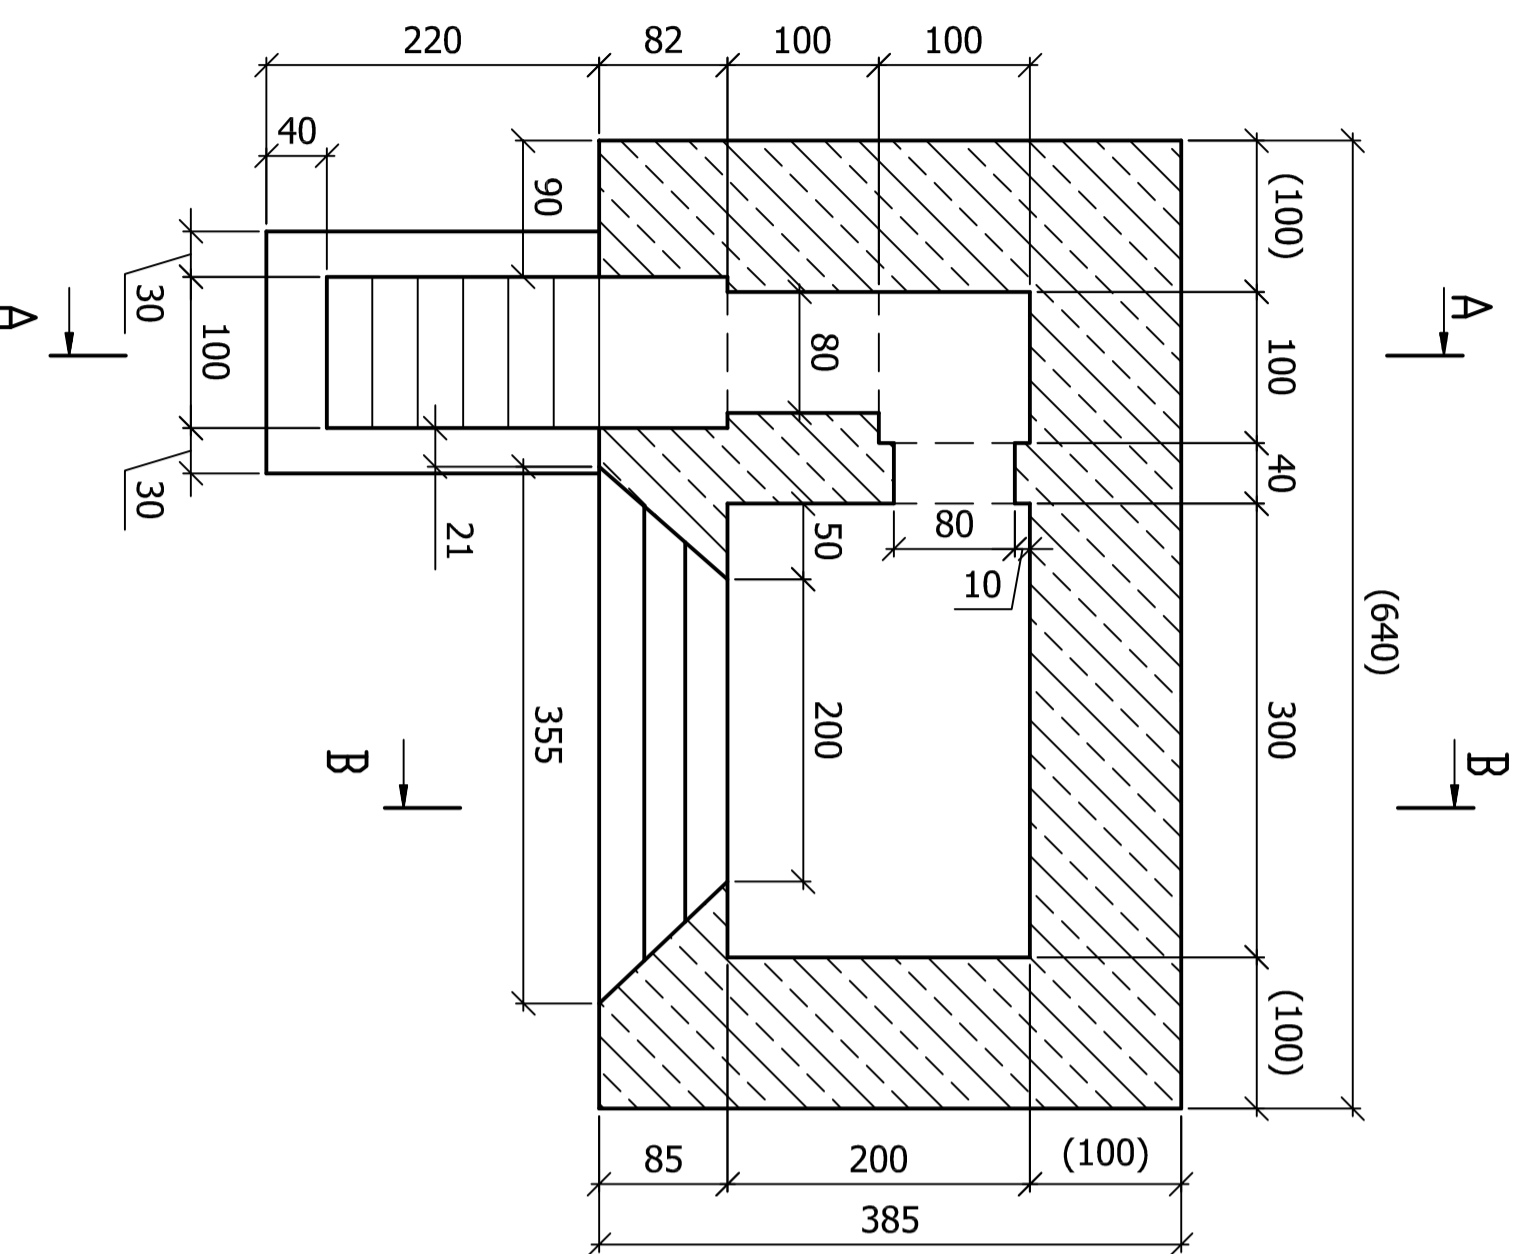

JEDNOSTRANNÁ DÉLOSTŘELECKÁ POROVATELNA - "PIXLE"

"Artillerie Beobachtungsstand"

objekt pro obsluhu německé vojenské střelnice

SS - Truppenübungsplatz Beneschau - Kampfbahn IV Chilstow

objekt č.9 - nízká odolnost - lokalita Úročnice - jih - rybník

měřítko 1 : 50

rozměry uvedeny v cm

rozměry v závorkách jsou vypočtené
na základě terénního průzkumu z 12.2.2007

měřil a kreslil Petr Kos, Praha, 2007