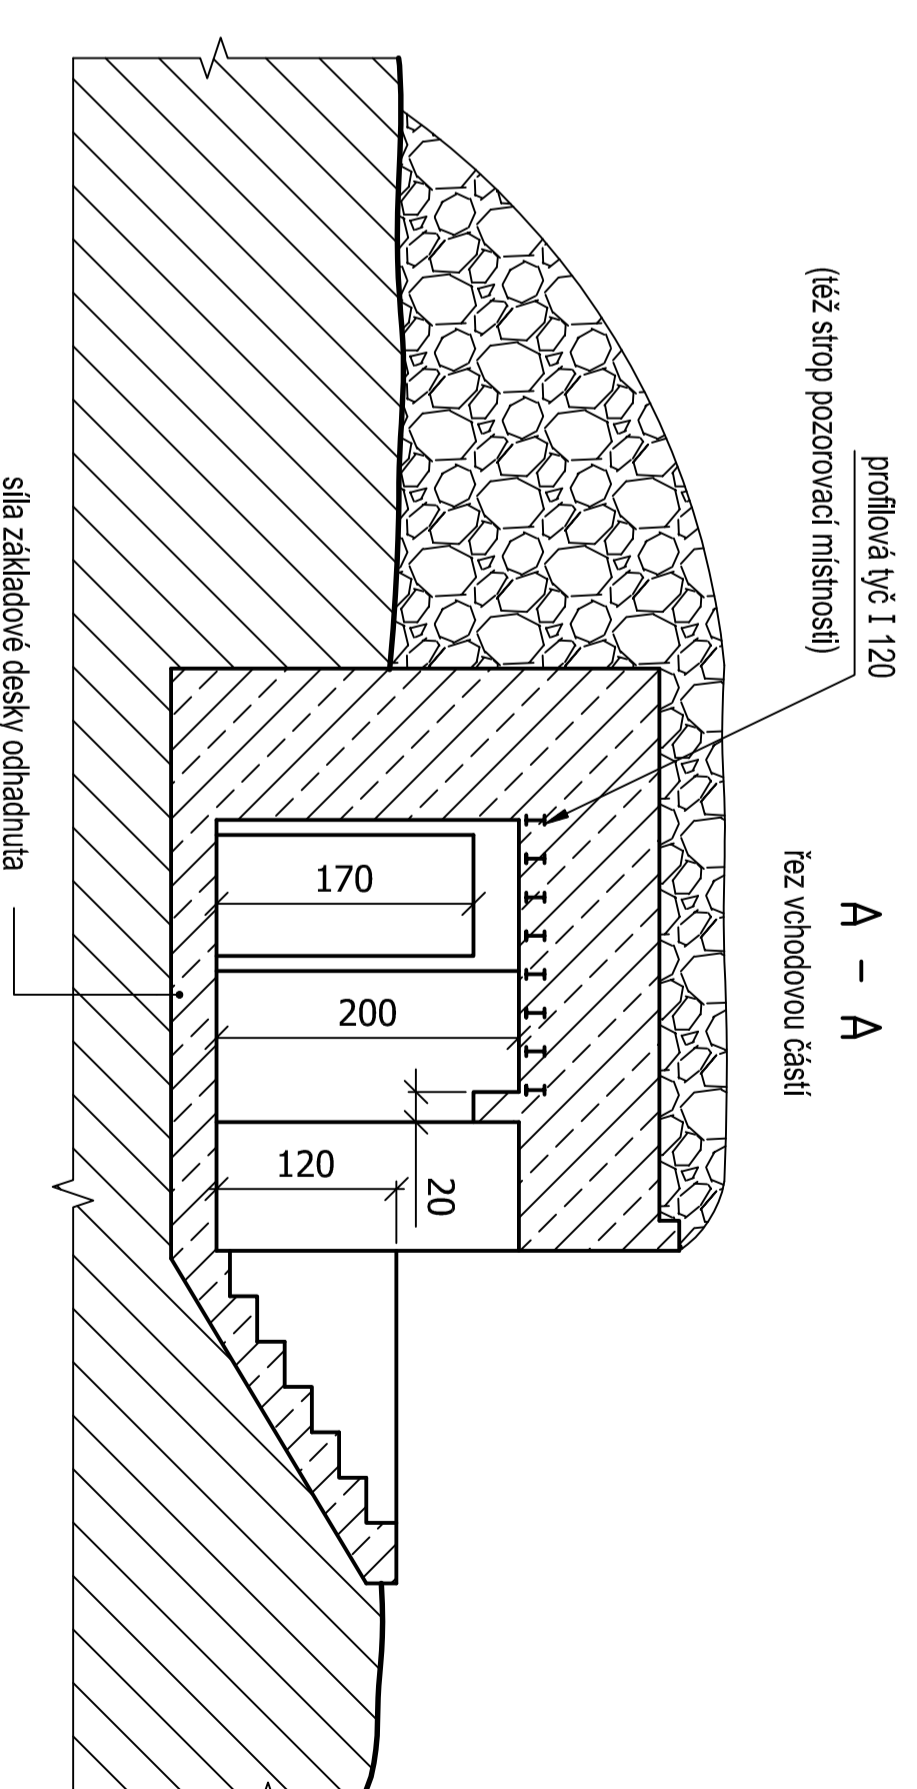

JEDNOSTRANNÁ DÉLOSTŘELECKÁ POROVATELNA - "PIXLE"

"Artillerie Beobachtungsstand"

objekt pro obsluhu německé vojenské střelnice

SS - Truppenübungsplatz Beneschau - Kampfbahn IV Chilstow

objekt č.9 - nízká odolnost - lokalita Úročnice - jih - rybník

měřítko 1 : 50

rozměry uvedeny v cm

rozměry v závorkách jsou vypočtené
na základě terénního průzkumu z 12.2.2007

měřil a kreslil Petr Kos, Praha, 2007